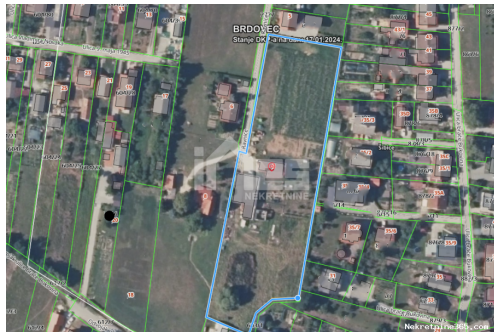

Zemljište za investitore u Šibicama, Zaprešić - Okolica, Land

Verkäuferinformationen

Name:	Nekretnine Ines
Vorname:	Nekretnine
Nachname:	Ines
Firmenname:	Nekretnine Ines d.o.o.
Service Type:	Selling and renting
Website:	https://www.nekretnine-ines.hr
Land:	Croatia
Region:	Zagrebačka županija
City:	Zaprešić
Adresse:	Ulica Pavla Lončara 86
Mobile:	00385913362981
Phone:	0038513356582
Über uns:	Naš cilj i glavni zadatak je da u realnom razdoblju na osnovu tržišne procjene i dogovorene cijene nekretnine sa Nalogodavcem ostvarimo željeni učinak odnosno potignemo konačni cilj a to je PRODAJA. Naš tim sastoji se od licenciranih posrednika i onih koji će to u skorom roku postati. Tim mladih stručnjaka svakodnevno nadograđuje svoje znanje te prati razvoj tržišta kako bi bili u mogućnosti što stručnije selektirati potencijalne kupce, te im na osnovu selekcije ponuditi odgovarajuću nekretninu. Stručnom selekcijom i dobrim odabirom štedimo Vaše vrijeme, vrijeme Kupca i postižemo prodaju u realnom roku.
Reg No.:	53/2021

Anzeigendetails

Allgemein

Titel:	Zemljište za investitore u Šibicama
Immobilie zur:	Verkauf
Land Art:	Baugrundstück