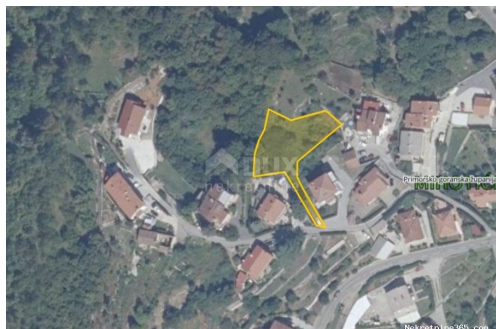

MATULJI - MIHOTIĆI- građevinsko zemljište 1248m2, Matulji, Land

Verkäuferinformationen

Name:	Agencija Dux nekretnine
E-Mail:	info@dux-nekretnine.hr
Vorname:	Agencija
Nachname:	Dux nekretnine
Firmenname:	DUX NEKRETNINE d.o.o.
Service Type:	Selling and renting
Land:	Croatia
Region:	Primorsko-goranska županija
City:	Rijeka
Postleitzahl:	51000
Adresse:	Tizianova 8
Mobile:	385 91 480 8808
Phone:	385 51 518 174
Über uns:	Die Agentur Dux nekretnine arbeitet mit dem Ziel, die Qualität der Immobilienvermittlung auf ein höheres Maß an Professionalität und gegenseitiger Zufriedenheit der Parteien zu heben, mit denen sie zusammenarbeitet. Wie machen wir das? Wir gehen menschlich und professionell auf jeden Kunden zu, um eine der größten und wichtigsten Entscheidungen im Leben zu erleichtern - den Immobilienkauf. Unser Angebot umfasst eine große Auswahl an qualitativ hochwertigen und sehr attraktiven Immobilien in der Kvarner, Istrien, auf den Inseln und in der weiteren Umgebung, um den anspruchsvollen Geschmack unserer langjährigen Kunden zu befriedigen. Der Kauf- und Verkaufsprozess erfolgt auf höchstem Qualitätsniveau mit unserer Zuverlässigkeit und unserem Engagement für jeden