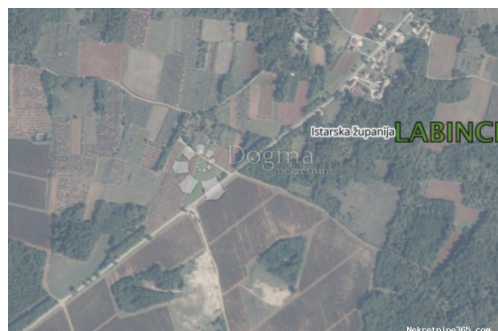

Poljoprivredno zemljište uz cestu, Kaštelir-Labinci, Kaštelir-Labinci, Land

Verkäuferinformationen

Name: Dogma Nekretnine
Vorname: Dogma
Nachname: Nekretnine
Firmenname: Dogma nekretnine d.o.o.
Service Type: Selling and renting
Website: <https://dogma-nekretnine.com>
Land: Croatia
Region: Primorsko-goranska županija
City: Rijeka
Postleitzahl: 51000
Adresse: F.LA GUARDIA 6
Phone: +385 51 341 080
Fax: +385 51 341 081
Über uns: Dogma Immobilien Agentur

d.o.o. ist ein Unternehmen, das in der Immobilienbranche spezialisiert ist. Wir sind schon für mehr als 13 Jahre auf dem Markt und während dieser Zeit wurden wir die führende Agentur in Kroatien.

Unseres Team von 25 ausgebildeten, sehr erfahren und lizenzierten Immobilienmakler arbeiten in der Agentur. Wir unterstützen unsere Kunden während des gesamten Prozesses der Verkauf und Kauf von Immobilien, von der Präsentation der Immobilien zu die Registrierung der Käufer das Eigentum. Unsere professionellen, engagierten und gebildeten Agenten sicherstellen, dass sie an alle Anfragen von unsere Kunden in der höchsten Standard reagiert.

Wir haben die größte Datenbank von Immobilien in