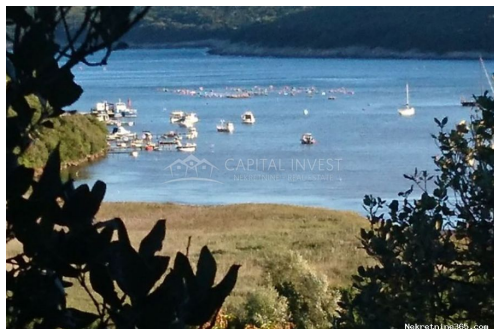

Poljoprivredna parcela sa pogledom na more, Budava, Istra, Ližnjan, Land

Verkäuferinformationen

| | |
|---------------|--|
| Name: | Capital Invest |
| E-Mail: | info@capitalinvest.hr |
| Vorname: | Capital |
| Nachname: | Invest |
| Firmenname: | Capital Invest d.o.o. |
| Service Type: | Selling and renting |
| Website: | https://www.capitalinvest.hr |
| Land: | Croatia |
| Region: | Istarska županija |
| City: | Pula |
| Postleitzahl: | 52100 |
| Adresse: | Mletačka 12 |
| Mobile: | 098 202 300 |
| Phone: | 385 52 757 991 |
| Über uns: | Agencija Capital invest je nastala zbog osnovnog cilja njezinog vlasnika a to je rad sa ljudima.Rad sa ljudima se ne može naučiti to „ ili voliš ili ne voliš” ,a na tragu toga da „voliš” ljude nastavlja se ljubav prema Istri i svim blagodatima koja Istra pruža.Kada se sve to skupa zbroji jedino logično rješenje je rad sa nekretninama na Istarskom poluotoku. Ako i vi volite Istru i sve ono što ona pruža pridružite nam se i uživajte zajedno sa nama u prekrasnoj Istri. |

Anzeigendetails

Allgemein

| | |
|----------------|---|
| Titel: | Poljoprivredna parcela sa pogledom na more, Budava, Istra |
| Immobilie zur: | Verkauf |
| Land Art: | Landwirtschaftliche Flächen |
| Quadratfuß: | 9000 m ² |
| Preis: | 45,000.00 € |
| Erstellt: | 20.03.2024 |

Standort

Land: Croatia
Staat / Region / Provinz: Istarska županija
Stadt: Ližnjan
Siedlung: Valtura
Postleitzahl: 52204

Genehmigungen

Bescheinigung: ja

Beschreibung

Zusätzliche Informationen: Wir verkaufen einen großen Wald mit einer Schotterzufahrtsstraße in der Nähe des Meeres und einem wunderschönen Blick auf das Meer. Das Grundstück selbst hat ordentliche Unterlagen und eine regelmäßige Form. Der Wald besteht größtenteils aus Steineichen, was beim Sägen für Brennholz hochwertiges Holz bedeutet. Eigentum ordentlich 1/1. Keine Belastung. ID CODE: 343