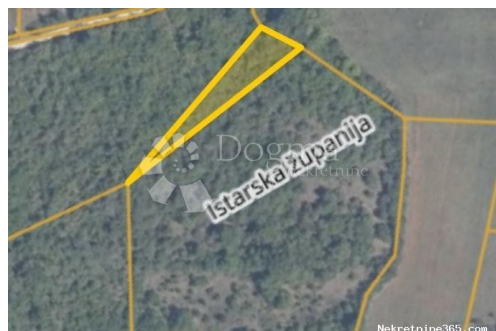

## Poljoprivredno zemljište u Valturi, Ližnjan, Land

### Allgemein

Titel:	Poljoprivredno zemljište u Valturi
Immobilie zur:	Verkauf
Land Art:	Landwirtschaftliche Flächen
Quadratfuß:	971 m <sup>2</sup>
Preis:	11,000.00 €
Erstellt:	15.04.2024

### Standort

Land: Croatia  
Staat / Region / Provinz: Istarska županija  
Stadt: Ližnjan  
Siedlung: Valtura  
Postleitzahl: 52204