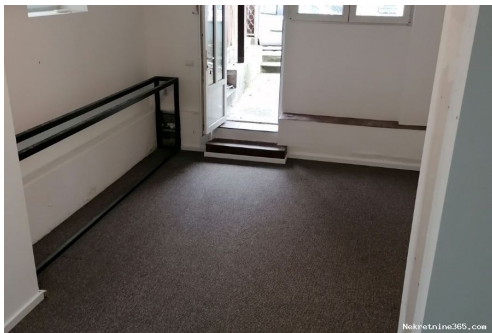

Izdajem lokal (poslovni prostor) 30m2, Učiteljsko naselje (centar), poslednja stanica trole 21, Zvezdara, Gewerbeimmobilie

Verkäuferinformationen

Name: peccalav

Vorname: peccalav

Anzeigendetails

Allgemein

Titel: Izdajem lokal (poslovni prostor) 30m2, Učiteljsko naselje (centar), poslednja stanica trole 21

Immobilie zur: Miete

Quadratfuß: 30 m²

Schlafzimmer: 2

Badezimmer: 1

Preis: 270.00 €

Aufzug: nein

Erstellt: 30.03.2024

Zustand

Neubau: nein

Zustand: Neigten

Standort

Land: Serbia

Staat / Region / Provinz: Grad Beograd

Stadt: Zvezdara

Siedlung: Beograd (Zvezdara)

Ansiedlung: Učiteljsko naselje

Adresse: Učiteljska

Postleitzahl: 11050

Genehmigungen

Bescheinigung: ja

Zusätzliche Informationen

Energieeffizienz: Nein

Infrastructure: Wasser, Kabelfernsehen, Klimaanlage, Strom, Abwasser