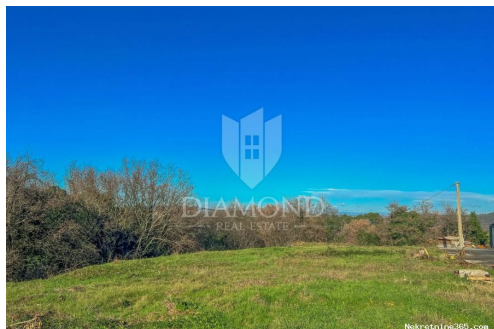

Buje okolica, građevinsko zemljište blizu granice sa Slovenijom, Buje, Land

Verkäuferinformationen

Name: Agencija Diamond Realestate
Vorname: Agencija
Nachname: Diamond Realestate
Firmenname: Diamond Real Estate d.o.o.
Service Type: Selling and renting
Website: <https://diamond-realestate.hr/>
Land: Croatia
Region: Istarska županija
City: Poreč
City area: Poreč
Postleitzahl: 52440
Adresse: Partizanska 5a, Dom Obrtnika,
1.kat
Mobile: +385 52 210 824
Phone: +385 52 210 824
Über uns: Diamond Real Estate
Partizanska 5a, Dom Obrtnika,
1.kat,
52440 Poreč

Anzeigendetails

Allgemein

Titel: Buje okolica, građevinsko zemljište blizu granice sa Slovenijom
Immobilie zur: Verkauf
Land Art: Baugrundstück
Quadratfuß: 2676 m²
Preis: 167,000.00 €
Erstellt: 16.04.2024

Standort

Land: Croatia
Staat / Region / Provinz: Istarska županija
Stadt: Buje
Siedlung: Buje
Postleitzahl: 52460