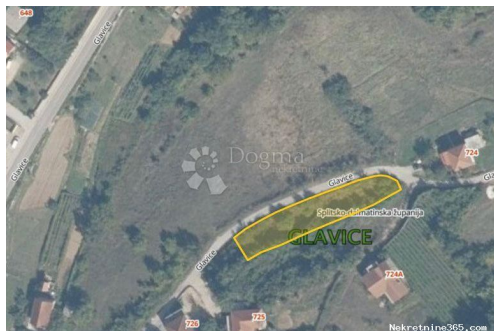

Grđevinsko zemljište -Glavice, Sinj, Sinj, Land

Verkäuferinformationen

Name: Dogma Nekretnine
 Vorname: Dogma
 Nachname: Nekretnine
 Firmenname: Dogma nekretnine d.o.o.
 Service Type: Selling and renting
 Website: <https://dogma-nekretnine.com>
 Land: Croatia
 Region: Primorsko-goranska županija
 City: Rijeka
 Postleitzahl: 51000
 Adresse: F.LA GUARDIA 6
 Phone: +385 51 341 080
 Fax: +385 51 341 081
 Über uns: Dogma Immobilien Agentur

Anzeigendetails

Allgemein

Titel:	Grđevinsko zemljište -Glavice, Sinj
Immobilie zur:	Verkauf
Land Art:	Baugrundstück
Quadratfuß:	1064 m ²
Preis:	55,000.00 €
Erstellt:	15.04.2024

Standort

Land: Croatia
Staat / Region / Provinz: Splitsko-dalmatinska županija
Stadt: Sinj
Siedlung: Glavice
Postleitzahl: 21230

Genehmigungen

Bescheinigung: ja

Beschreibung

Zusätzliche Informationen: Zum Verkauf steht ein Baugrundstück von 1064 m². Das Grundstück liegt in Glavice, in der Nähe von Sinj. Dieses Baugrundstück bietet eine außergewöhnliche Gelegenheit zum Bau eines Einfamilienhauses, es befindet sich in einem bereits bebauten Teil des Baugebietes. Das Grundstück verfügt über die gesamte notwendige Infrastruktur und Strom- und Wasseranschlüsse sind an das Grundstück angeschlossen. Das Land ist flach und hat eine regelmäßige Form. Verpassen Sie nicht die Gelegenheit! Für weitere Informationen und Visionen wenden Sie sich bitte vertrauensvoll an uns. Ljubica Plazibat +385 99 4056127 ljubica.plazibat@dogma-nekretnine.com ID CODE: ST2238