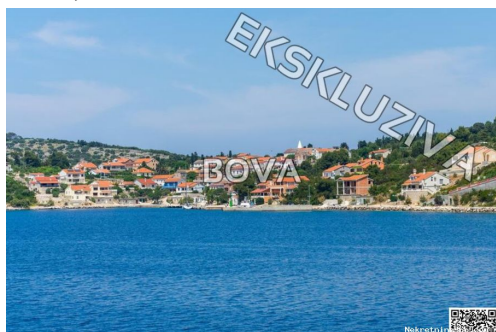

Građevinsko zemljište 936 m2 – Zverinac \*Drugi red do mora\* (ID-2428/A),  
 Sali, Land

**Verkäuferinformationen**

Name: Ivka Bašić  
 Vorname: Ivka  
 Nachname: Bašić  
 Firmenname: BOVA agencija za promet  
 nekretninama  
 Service Type: Selling  
 Website: <https://www.bova.hr>  
 Land: Croatia  
 Region: Zadarska županija  
 City: Zadar  
 Postleitzahl: 23000  
 Adresse: Obala kneza Domagoja 13  
 Mobile: +385(0)915832659  
 Phone: +385(0)23 333 014  
 Über uns: Aktivität

## Standort

Land: Croatia  
Staat / Region / Provinz: Zadarska županija  
Stadt: Sali  
Siedlung: Zverinac  
Postleitzahl: 23291