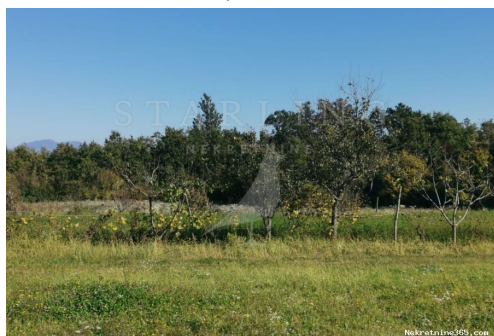

PRODAJA, POLJOPRIVREDNO ZEMLJIŠTE, BIBIĆI, 1100 M2, Svetvinčenat, Land

Verkäuferinformationen

Name: Agencija Starling
Vorname: Agencija
Nachname: Starling
Firmenname: STARLING d.o.o.
Service Type: Selling and renting
Website: <https://www.starling.hr>
Land: Croatia
Region: Grad Zagreb
City: Zagreb
Postleitzahl: 10000
Adresse: Prilaz Gjüre Deželića 75/1
Phone: 01 779 23 10
Über uns: Nakon dugogodišnjeg rada s nekretninama u različitim okruženjima, odlučili smo hrvatskom tržištu ponuditi novi pristup kupoprodaji nekretnina, koji se zasniva na načelima izvrsnosti poslovanja razvijenog zapadnog tržišta.

Smatramo kako su nekretnine vrlo izazovno područje i našim klijentima želimo pružiti ruku, poglavito s obzirom na to da su i kupnja i prodaja nekretnina vrlo značajni životni koraci. Stoga, želimo tu odluku podržati našim stručnim iskustvom, profesionalnim pristupom i jednostavnom realizacijom svih koraka koji vas dijele od kupnje ili prodaje nekretnina. Starling nekretnine posluju u Zagrebu, Poreču i Dubrovniku. Zagreb je jedno od najzanimljivijih urbanih središta kada je riječ o nekretninama, a naš stručni tim svakodnevno radi na akviziciji, procjeni potencijala i analizi