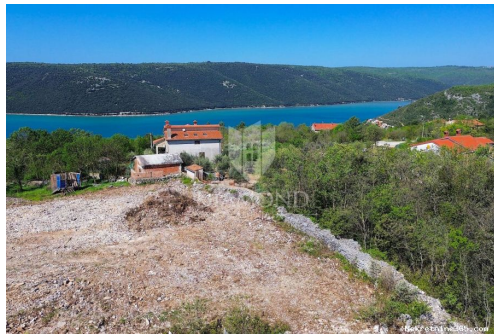

Labin, građevinsko zemljište pogled more, Labin, Land

Verkäuferinformationen

Name: Agencija Diamond Realestate
Vorname: Agencija
Nachname: Diamond Realestate
Firmenname: Diamond Real Estate d.o.o.
Service Type: Selling and renting
Website: <https://diamond-realestate.hr/>
Land: Croatia
Region: Istarska županija
City: Poreč
City area: Poreč
Postleitzahl: 52440
Adresse: Partizanska 5a, Dom Obrtnika,
1.kat
Mobile: +385 52 210 824
Phone: +385 52 210 824
Über uns: Diamond Real Estate
Partizanska 5a, Dom Obrtnika,
1.kat,
52440 Poreč

Anzeigendetails

Allgemein

Titel: Labin, građevinsko zemljište pogled more
Immobilie zur: Verkauf
Land Art: Baugrundstück
Quadratfuß: 803 m²
Preis: 96,360.00 €
Erstellt: 05.06.2024

Standort

Land: Croatia
Staat / Region / Provinz: Istarska županija
Stadt: Labin
Siedlung: Labin
Postleitzahl: 52220