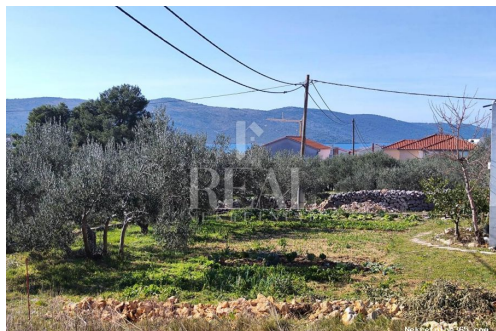

Građevinsko zemljište, Seget Vranjica, Seget, Land

Verkäuferinformationen

Name: Dejan Šijan
E-Mail: dejan@real-nekretnine.com
Vorname: Dejan
Nachname: Šijan
Firmenname: Real nekretnine
Service Type: Selling
Zusätzliche: info@real-nekretnine.com
E-Mail-Adresse:
Website: <http://www.real-nekretnine.com>
Land: Croatia
Region: Primorsko-goranska županija
City: Rijeka
City area: Centar
Postleitzahl: 51000
Adresse: VERDIEVA 5
Mobile: 00385958551067
Phone: 0038551313003
Fax: 0038551313007
Über uns: Tvrtnka REAL nekretnine d.o.o.,

ovlaštena agencija za posredovanje u prometu nekretninama sa sjedištem u Rijeci, Verdieva 5, i uredima u Šibeniku, Fra Jerolima Milete 13 i Puli, Istarska 18 s timom provjerenih agenata posrednika, nastojat će prvenstveno zadovoljiti Vaše interese.

Do realizacije i ostvarenja željenog, dovest ćemo Vas bez stresa, nervoze, uz maksimalnu sigurnost, a ukoliko nam ukažete povjerenje radi kupnje ili prodaje, eventualno najma te zakupa, potrudit ćemo se zaslužiti Vašu preporuku kao najbolju reklamu.

Rad, predanost, upornost, profesionalnost i poznavanje tržišta, argumenti su kojima