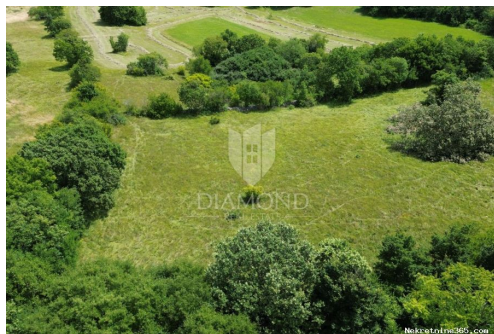

## Labin, građevinsko zemljište u blizini centra, Labin, Land

#### Allgemein

Titel: Labin, građevinsko zemljište u blizini centra  
Immobilie zur: Verkauf  
Land Art: Baugrundstück  
Quadratfuß: 1018 m<sup>2</sup>  
Preis: 127,000.00 €  
Erstellt: 20.06.2024

#### Beschreibung

Zusätzliche Informationen: Nahe dem Zentrum von Labin steht ein Baugrundstück von 1018 m<sup>2</sup> zum Verkauf. Das Grundstück hat eine ebene Fläche und eine regelmäßige Form, was es ideal für den Bau eines Wohn- oder Gewerbegebäudes macht. Die gesamte notwendige Infrastruktur befindet sich in unmittelbarer Nähe und ermöglicht einen einfachen