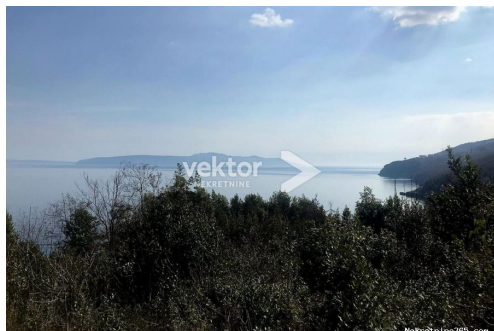

## Medveja, građevinsko zemljište s panoramskim pogledom, Lovran, Land

### Allgemein

Titel: Medveja, građevinsko zemljište s panoramskim pogledom  
Immobilie zur: Verkauf  
Land Art: Baugrundstück  
Quadratfuß: 4535 m<sup>2</sup>  
Preis: 1,530,000.00 €  
Erstellt: 26.06.2024