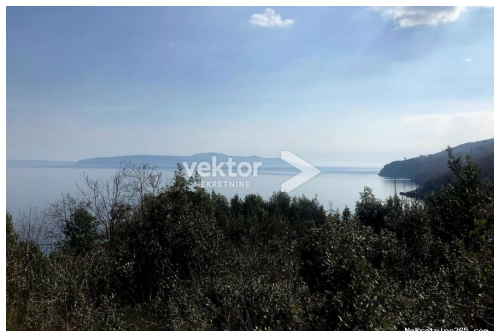

Medveja, građevinsko zemljište s panoramskim pogledom, Lovran, Land

Verkäuferinformationen

Name: Vektor nekretnine
Vorname: Vektor
Nachname: nekretnine
Firmenname: Vektor nekretnine
Service Type: Selling and renting
Website: <https://vektor-nekretnine.hr>
Land: Croatia
Region: Primorsko-goranska županija
City: Rijeka
Postleitzahl: 51000
Adresse: Vatroslava Lisinskog 4
Phone: +385 51 563 800
Über uns: Vektor nekretnine, agencija za posredovanju u prometu nekretnina, formalno je osnovana 2015.godine, ali temelji agencije postavljeni su na našem dugogodišnjem radu na području prometa nekretnina. Prema Zakonu o posredovanju u prometu nekretninama, agencija Vektor nekretnine, licencirana je pri Hrvatskoj gospodarskoj komori pod registarskim brojem upisa 103/2015, a također smo i potpisnici Kodeksa etike u poslovanju posrednika u prometu nekretnina. Svojim klijentima osiguravamo stručnu uslugu, pravnu sigurnost, brzinu realizacije, a sve to u profesionalnoj i ugodnoj atmosferi. Međutim, ono po čemu se najviše razlikujemo ne piše niti u jednom ugovoru, a to je zadovoljstvo naših klijenata i njihove preporuke na kojima se temelji veći dio naših realizacija.