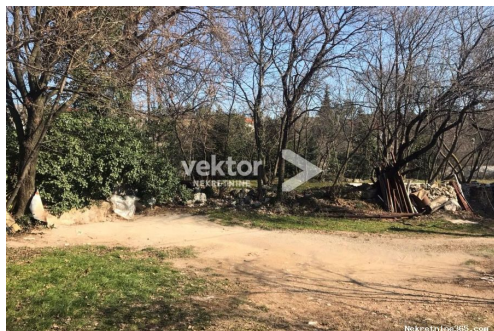

Matulji, građevinsko zemljište 1.450m2, Matulji, Land

Verkäuferinformationen

Name:	Vektor nekretnine
Vorname:	Vektor
Nachname:	nekretnine
Firmenname:	Vektor nekretnine
Service Type:	Selling and renting
Website:	https://vektor-nekretnine.hr
Land:	Croatia
Region:	Primorsko-goranska županija
City:	Rijeka
Postleitzahl:	51000
Adresse:	Vatroslava Lisinskog 4
Phone:	+385 51 563 800
Über uns:	Vektor nekretnine, agencija za posredovanju u prometu nekretnina, formalno je osnovana 2015.godine, ali temelji agencije postavljeni su na našem dugogodišnjem radu na području prometa nekretnina. Prema Zakonu o posredovanju u prometu nekretninama, agencija Vektor nekretnine, licencirana je pri Hrvatskoj gospodarskoj komori pod registarskim brojem upisa 103/2015, a također smo i potpisnici Kodeksa etike u poslovanju posrednika u prometu nekretnina. Svojim klijentima osiguravamo stručnu uslugu, pravnu sigurnost, brzinu realizacije, a sve to u profesionalnoj i ugodnoj atmosferi. Međutim, ono po čemu se najviše razlikujemo ne piše niti u jednom ugovoru, a to je zadovoljstvo naših klijenata i njihove preporuke na kojima se temelji veći dio naših realizacija.