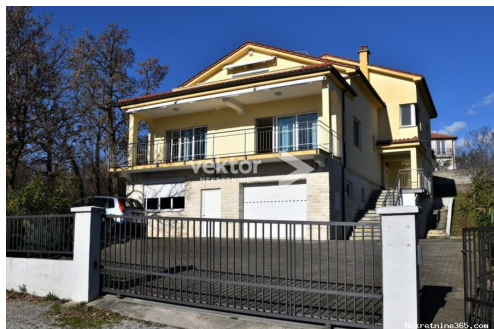

Srdoči, samostojeća kuća sa tri stana i garažom, novija gradnja, Rijeka, Haus

Verkäuferinformationen

| | |
|---------------|--|
| Name: | Vektor nekretnine |
| Vorname: | Vektor |
| Nachname: | nekretnine |
| Firmenname: | Vektor nekretnine |
| Service Type: | Selling and renting |
| Website: | https://vektor-nekretnine.hr |
| Land: | Croatia |
| Region: | Primorsko-goranska županija |
| City: | Rijeka |
| Postleitzahl: | 51000 |
| Adresse: | Vatroslava Lisinskog 4 |
| Phone: | +385 51 563 800 |
| Über uns: | <p>Vektor nekretnine, agencija za posredovanju u prometu nekretnina, formalno je osnovana 2015.godine, ali temelji agencije postavljeni su na našem dugogodišnjem radu na području prometa nekretnina. Prema Zakonu o posredovanju u prometu nekretninama, agencija Vektor nekretnine, licencirana je pri Hrvatskoj gospodarskoj komori pod registarskim brojem upisa 103/2015, a također smo i potpisnici Kodeksa etike u poslovanju posrednika u prometu nekretnina. Svojim klijentima osiguravamo stručnu uslugu, pravnu sigurnost, brzinu realizacije, a sve to u profesionalnoj i ugodnoj atmosferi. Međutim, ono po čemu se najviše razlikujemo ne piše niti u jednom ugovoru, a to je zadovoljstvo naših klijenata i njihove preporuke na kojima se temelji veći dio naših realizacija.</p> |

Vektor Nekretnine d.o.o | Tem.
kapital 20.000,00 kn | MBS:
040351616 | OIB:
20551491752 | IBAN: HR64
2360000 1102789114 | Član
uprave: Nenad Vevec
103/2015

Reg No.:

Anzeigendetails

Allgemein

Titel: Srdoči, samostojeća kuća sa tri stana i garažom, novija gradnja
Immobilie zur: Verkauf
Haustyp: freistehend
Quadratfuß: 400 m²
Grundstücksgröße: 833 m²
Stockwerke: 2
Schlafzimmer: 7
Preis: 709,000.00 €
Erstellt: 26.06.2024

Standort

Land: Croatia
Staat / Region / Provinz: Primorsko-goranska županija
Stadt: Rijeka
Siedlung: Srdoči
Postleitzahl: 51000

Parkplatz

Garage: ja

Beschreibung

Zusätzliche Informationen: ID CODE: 8368

Weitere Kontaktdaten