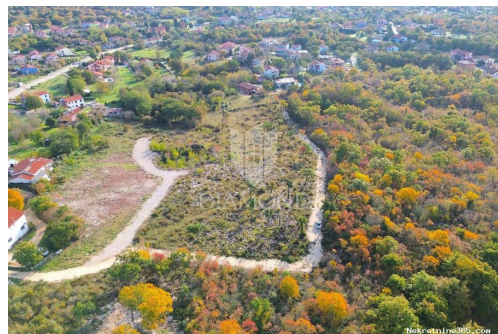

## Labin, odlično građevinsko zemljište nadomak grada, Labin, Land

#### Allgemein

Titel: Labin, odlično građevinsko zemljište nadomak grada  
Immobilie zur: Verkauf  
Land Art: Baugrundstück  
Quadratfuß: 1448 m<sup>2</sup>  
Preis: 100,000.00 €  
Erstellt: 11.07.2024

#### Beschreibung

Zusätzliche Informationen: Labin, wir verkaufen ein Baugrundstück in toller Lage am Stadtrand. Wir verkaufen ein Baugrundstück von 1448 Quadratmetern. Das Grundstück liegt am Rande der Stadt und ist von natürlichem Grün umgeben. Der Standort eignet sich sehr gut für den Bau eines Ferienhauses sowie eines Einfamilienhauses, da alle

notwendigen Einrichtungen für ein dauerhaftes Wohnen in der Nähe liegen. Das Grundstück verfügt über eine angelegte Zufahrtsstraße, eine regelmäßige Form und eine ebene Oberfläche. ID CODE: 2003-746