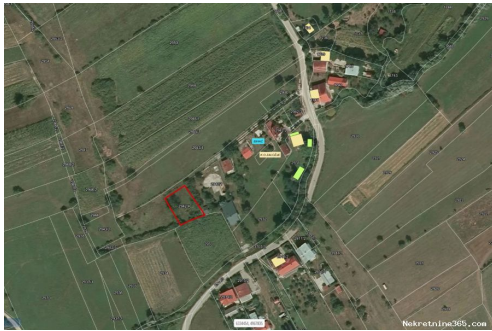

Zemljište - kućište - Založje, Bihać - 700m2 - struja, voda asfaltni put, Bihać,

Land

Verkäuferinformationen

Name: Realtor Nekretnine
Vorname: Realtor
Nachname: Nekretnine
Firmenname: Realtor.ba
Service Type: Selling and renting
Website: <https://www.realtor.ba>
Land: Bosnia and Herzegovina
Region: Unsko-sanski kanton
City: Bihać
City area: Bihać
Postleitzahl: 77000
Adresse: Branke Raunig
Mobile: 00387603532159

Anzeigendetails

Allgemein

Titel: Zemljište - kućište - Založje, Bihać - 700m2 - struja, voda asfaltni put
Immobilie zur: Verkauf
Land Art: Baugrundstück
Quadratfuß: 700 m²
Preis: 10,800.00 €
Erstellt: 24.07.2024

Standort

Land: Bosnia and Herzegovina
Staat / Region / Provinz: Unsko-sanski kanton
Stadt: Bihać
Siedlung: Veliko Založje
Ansiedlung: Založje
Adresse: Založje bb
Postleitzahl: 77000

Genehmigungen

Baugenehmigung: nein
Lokationsbewilligung: nein
Bescheinigung: ja

Zusätzliche Informationen

Infrastructure: Wasser, Strom,

Zugang mit Fahrzeug:

Telefoninstallation
Auto, Lastwagen,
Abschleppfahrzeug, Transporter,
Traktor

Beschreibung

Zusätzliche
Informationen:

Prodajem kućište površine 700 m², u naselju Založje kod Bihaća. KČ br 2942/4, "Ograda", upisana u pl. br. 833 KO. Založje (odgovara po starom katastarskom operatu k.č. br. 504/4, upisana u ZK.ul.br 710, KO Založje. Kao što je vidljivo na satelitskoj snimci, parcela ima pravilan, gotovo pravougaoni oblik. Sa glavne ceste do parcele vodi makadamski put (slika 3), a na samu parcelu su dovedeni i struja i voda. Ulica koja vodi na parcelu je naseljena, tako da postoji mogućnost i telefonskog priključka. Lokacija na google maps:
<https://maps.app.goo.gl/Rs4FVLyNykfHmiKs6> Cijena je 30,00 KM / m², odnosno 21.000 KM za parcelu od 700 m². Za više informacija kontaktirajte na telefon/Viber/Whatsap: 00387 60 353 2159. Vlasništvo čisto 1/1, direktna prodaja. Snižena cijena zbog odlaska u inozemstvo!