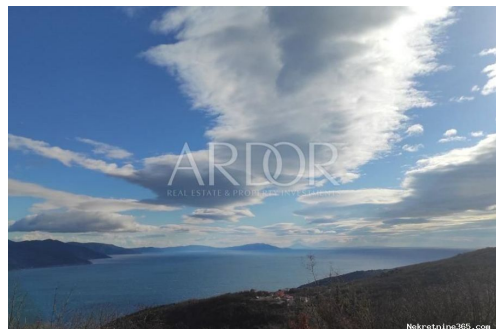

Brseč, veliko zemljište sa panoramskim pogledom, Mošćenička Draga, Land

Verkäuferinformationen

Name: Sendi Vinski
Vorname: Sendi
Nachname: Vinski
Firmenname: Sendi Real Estate
Service Type: Selling and renting
Zusätzliche: vinskisendi@gmail.com
E-Mail-Adresse:
Website: <https://www.sendi-realestate.com>
Land: Croatia
Region: Primorsko-goranska županija
City: Rijeka
Postleitzahl: 51000
Adresse: Šetalište 13. divizije 21
Mobile: +385 98 443 289
Phone: +385 98 443 289
Über uns: SENDI REAL ESTATE d.o.o.
Šetalište 13. divizije 21
51000 Rijeka
Reg No.: 135/2020

Anzeigendetails

Allgemein

Titel: Brseč, veliko zemljište sa panoramskim pogledom
Immobilie zur: Verkauf
Land Art: Baugrundstück
Quadratfuß: 3500 m²
Preis: 436,000.00 €
Erstellt: 31.07.2024

Standort

Land: Croatia
Staat / Region / Provinz: Primorsko-goranska županija
Stadt: Mošćenička Draga
Siedlung: Brseč
Postleitzahl: 51417