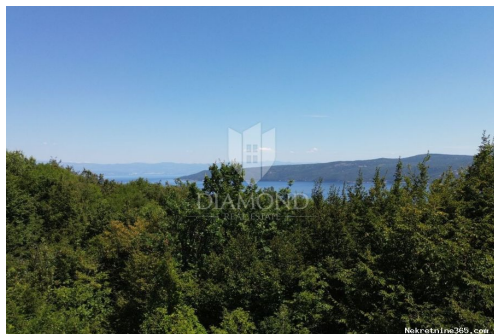

Labin, okolica, građevinsko zemljište sa pogledom na more, Labin, Land

Verkäuferinformationen

Name: Agencija Diamond Realestate
Vorname: Agencija
Nachname: Diamond Realestate
Firmenname: Diamond Real Estate d.o.o.
Service Type: Selling and renting
Website: <https://diamond-realestate.hr/>
Land: Croatia
Region: Istarska županija
City: Poreč
City area: Poreč
Postleitzahl: 52440
Adresse: Partizanska 5a, Dom Obrtnika,
1.kat
Mobile: +385 52 210 824
Phone: +385 52 210 824
Über uns: Diamond Real Estate
Partizanska 5a, Dom Obrtnika,
1.kat,
52440 Poreč

Anzeigendetails

Allgemein

Titel: Labin, okolica, građevinsko zemljište sa pogledom na more
Immobilie zur: Verkauf
Land Art: Baugrundstück
Quadratfuß: 561 m²
Preis: 135,000.00 €
Erstellt: 02.08.2024

Standort

Land: Croatia
Staat / Region / Provinz: Istarska županija
Stadt: Labin
Siedlung: Labin
Postleitzahl: 52220