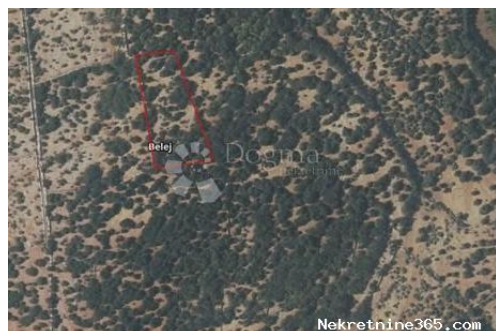

Malo Poljoprivredno zemljište Belej - CRES, Mali Lošinj, Land

Verkäuferinformationen

Name: Dogma Nekretnine
Vorname: Dogma
Nachname: Nekretnine
Firmenname: Dogma nekretnine d.o.o.
Service Type: Selling and renting
Website: <https://dogma-nekretnine.com>
Land: Croatia
Region: Primorsko-goranska županija
City: Rijeka
Postleitzahl: 51000
Adresse: F.LA GUARDIA 6
Phone: +385 51 341 080
Fax: +385 51 341 081
Über uns: Dogma Immobilien Agentur

d.o.o. ist ein Unternehmen, das in der Immobilienbranche spezialisiert ist. Wir sind schon für mehr als 13 Jahre auf dem Markt und während dieser Zeit wurden wir die führende Agentur in Kroatien.

Unseres Team von 25 ausgebildeten, sehr erfahren und lizenzierten Immobilienmakler arbeiten in der Agentur. Wir unterstützen unsere Kunden während des gesamten Prozesses der Verkauf und Kauf von Immobilien, von der Präsentation der Immobilien zu die Registrierung der Käufer das Eigentum. Unsere professionellen, engagierten und gebildeten Agenten sicherstellen, dass sie an alle Anfragen von unsere Kunden in der höchsten Standard reagiert.

Wir haben die größte Datenbank von Immobilien in