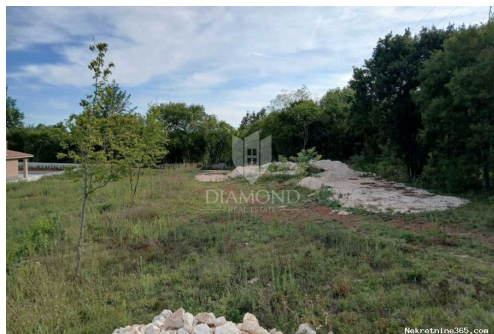

Labin okolica, građevinsko zemljište sa dozvolom, Labin, Land

Verkäuferinformationen

Name: Agencija Diamond Realestate
Vorname: Agencija
Nachname: Diamond Realestate
Firmenname: Diamond Real Estate d.o.o.
Service Type: Selling and renting
Website: <https://diamond-realestate.hr/>
Land: Croatia
Region: Istarska županija
City: Poreč
City area: Poreč
Postleitzahl: 52440
Adresse: Partizanska 5a, Dom Obrtnika,
1.kat
Mobile: +385 52 210 824
Phone: +385 52 210 824
Über uns: Diamond Real Estate
Partizanska 5a, Dom Obrtnika,
1.kat,
52440 Poreč

Anzeigendetails

Allgemein

Titel: Labin okolica, građevinsko zemljište sa dozvolom
Immobilie zur: Verkauf
Land Art: Baugrundstück
Quadratfuß: 905 m²
Preis: 135,000.00 €
Erstellt: 13.09.2024

Standort

Land: Croatia
Staat / Region / Provinz: Istarska županija
Stadt: Labin
Siedlung: Labin
Postleitzahl: 52220