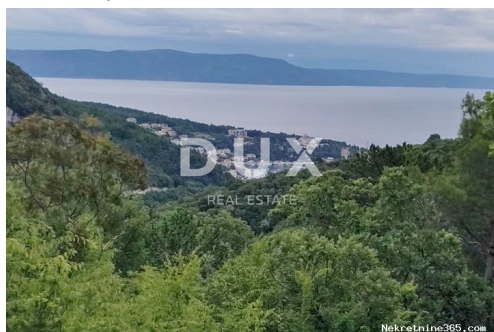

ISTRA, LABIN - Poljoprivredno zemljište s predivnim pogledom na more, Labin, Land

Verkäuferinformationen

Name: Agencija Dux nekretnine
E-Mail: info@dux-nekretnine.hr
Vorname: Agencija
Nachname: Dux nekretnine
Firmenname: DUX NEKRETNINE d.o.o.
Service Type: Selling and renting
Land: Croatia
Region: Primorsko-goranska županija
City: Rijeka
Postleitzahl: 51000
Adresse: Tizianova 8
Mobile: 385 91 480 8808
Phone: 385 51 518 174
Über uns: Die Agentur Dux nekretnine arbeitet mit dem Ziel, die Qualität der Immobilienvermittlung auf ein höheres Maß an Professionalität und gegenseitiger Zufriedenheit der Parteien zu heben, mit denen sie zusammenarbeitet. Wie machen wir das? Wir gehen menschlich und professionell auf jeden Kunden zu, um eine der größten und wichtigsten Entscheidungen im Leben zu erleichtern - den Immobilienkauf. Unser Angebot umfasst eine große Auswahl an qualitativ hochwertigen und sehr attraktiven Immobilien in der Kvarner, Istrien, auf den Inseln und in der weiteren Umgebung, um den anspruchsvollen Geschmack unserer langjährigen Kunden zu befriedigen. Der Kauf- und Verkaufsprozess erfolgt auf höchstem Qualitätsniveau mit unserer Zuverlässigkeit und

Anzeigendetails

Allgemein

Titel:	ISTRA,LABIN - Poljoprivredno zemljište s predivnim pogledom na more
Immobilie zur:	Verkauf
Land Art:	Baugrundstück
Quadratfuß:	3019 m ²
Preis:	35,000.00 €
Erstellt:	07.10.2024