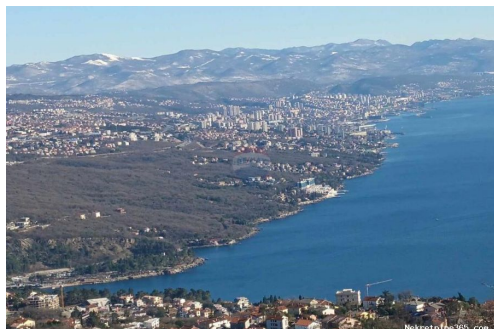

## Matulj, Bregi - teren s pogledom, Matulji, Land

### Standort

Land: Croatia  
Staat / Region / Provinz: Primorsko-goranska županija  
Stadt: Matulji  
Siedlung: Bregi  
Postleitzahl: 51211