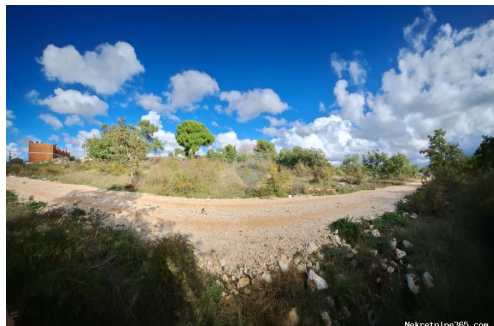

Istra, Poreč, Kontešići - poljoprivredno zemljište od 15987 m2, Sveti Lovreč.

Land

Verkäuferinformationen

Name: ReMax Centar nekretnina
Vorname: ReMax
Nachname: Centar nekretnina
Firmenname: ReMax Centar Nekretnina
Service Type: Selling and renting
Website: <https://www.remax-centarnekretnina.com>

Land: Croatia
Region: Primorsko-goranska županija
City: Rijeka
Postleitzahl: 51000
Adresse: Krešimirova 12a
Phone: 0038551635350
Über uns: Das RE / MAX Real Estate Center ist der größte RE / MAX-Franchisegeber in Kroatien mit 8 Niederlassungen in den folgenden Städten: Zagreb, Rijeka, Pula, Poreč, Umag, Rovinj, Opatija und Crikvenica. Das Re / max Real Estate Center ist seit mehr als 12 Jahren als lokaler Experte in Bereichen tätig, in denen es mit über 90 Vertriebsmitarbeitern zusammenarbeitet.

Das Unternehmen konzentriert sich darauf, seinen Kunden qualitativ hochwertige und personalisierte Dienstleistungen für den Kauf und Verkauf von Immobilien anzubieten. Als zuverlässiger Berater für den kroatischen Immobilienmarkt ist das Re / max Real Estate Center entschlossen, strenge Qualitätsstandards durch kontinuierliche Erfolgsindikatoren beim Immobilienverkauf und durch