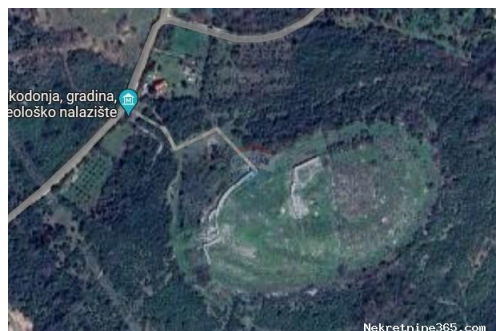

Poljoprivredno zemljište blizu Monkodonje, Rovinj, Land

Verkäuferinformationen

Name: ReMax Centar nekretnina
Vorname: ReMax
Nachname: Centar nekretnina
Firmenname: ReMax Centar Nekretnina
Service Type: Selling and renting
Website: <https://www.remax-centarnekretnina.com>

Land: Croatia
Region: Primorsko-goranska županija
City: Rijeka
Postleitzahl: 51000
Adresse: Krešimirova 12a
Phone: 0038551635350
Über uns: Das RE / MAX Real Estate Center ist der größte RE / MAX-Franchisegeber in Kroatien mit 8 Niederlassungen in den folgenden Städten: Zagreb, Rijeka, Pula, Poreč, Umag, Rovinj, Opatija und Crikvenica. Das Re / max Real Estate Center ist seit mehr als 12 Jahren als lokaler Experte in Bereichen tätig, in denen es mit über 90 Vertriebsmitarbeitern zusammenarbeitet.

Das Unternehmen konzentriert sich darauf, seinen Kunden qualitativ hochwertige und personalisierte Dienstleistungen für den Kauf und Verkauf von Immobilien anzubieten. Als zuverlässiger Berater für den kroatischen Immobilienmarkt ist das Re / max Real Estate Center entschlossen, strenge Qualitätsstandards durch kontinuierliche Erfolgsindikatoren beim Immobilienverkauf und durch die Unterstützung des Werts der