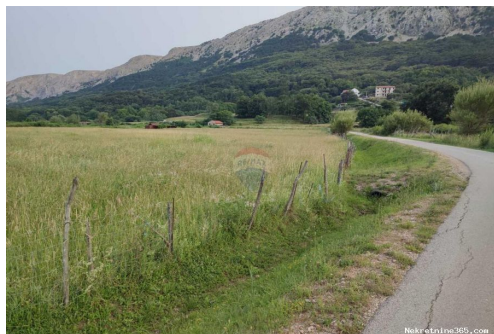

## Batomalj - lijepo polj. zemljište uz cestu 520m2, Baška, Land

### Allgemein

Titel: Batomalj - lijepo polj. zemljište uz cestu 520m2  
Immobilie zur: Verkauf  
Land Art: Landwirtschaftliche Flächen  
Quadratfuß: 520 m<sup>2</sup>  
Preis: 23,000.00 €  
Erstellt: 12.11.2024