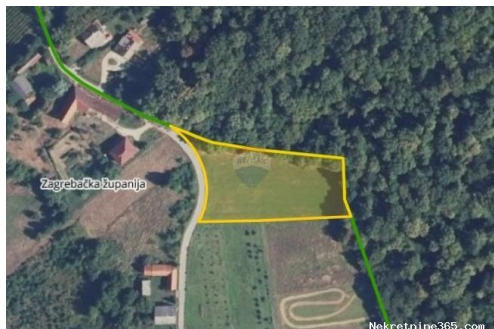

Desinec, građevinsko zemljište 4500 m2, Jastrebarsko - Okolica, Land

Verkäuferinformationen

Name: ReMax Centar nekretnina
Vorname: ReMax
Nachname: Centar nekretnina
Firmenname: ReMax Centar Nekretnina
Service Type: Selling and renting
Website: <https://www.remax-centarnekretnina.com>

Land: Croatia
Region: Primorsko-goranska županija
City: Rijeka
Postleitzahl: 51000
Adresse: Krešimirova 12a
Phone: 0038551635350
Über uns: Das RE / MAX Real Estate

Center ist der größte RE / MAX-Franchisegeber in Kroatien mit 8 Niederlassungen in den folgenden Städten: Zagreb, Rijeka, Pula, Poreč, Umag, Rovinj, Opatija und Crikvenica. Das Re / max Real Estate Center ist seit mehr als 12 Jahren als lokaler Experte in Bereichen tätig, in denen es mit über 90 Vertriebsmitarbeitern zusammenarbeitet.

Das Unternehmen konzentriert sich darauf, seinen Kunden qualitativ hochwertige und personalisierte Dienstleistungen für den Kauf und Verkauf von Immobilien anzubieten. Als zuverlässiger Berater für den kroatischen Immobilienmarkt ist das Re / max Real Estate Center entschlossen, strenge Qualitätsstandards durch kontinuierliche Erfolgsindikatoren beim Immobilienverkauf und durch die Unterstützung des Werts der