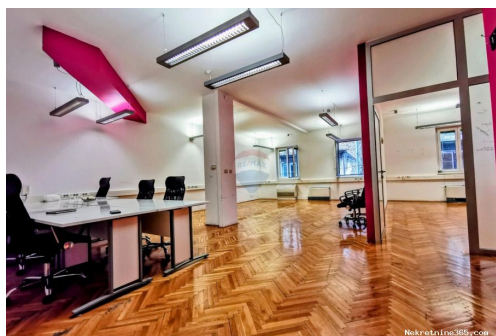

## Rijeka, strogi centar, poslovni prostor 86m2 u modernoj zgradi, Rijeka, Gewerbeimmobilie