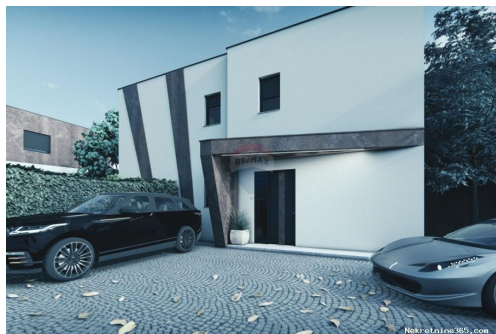

## OPATIJA - kuća u nizu, novogradnja, Opatija - Okolica, Haus

### Allgemein

Titel: OPATIJA - kuća u nizu, novogradnja  
Immobilie zur: Verkauf  
Haustyp: freistehend  
Quadratfuß: 162 m<sup>2</sup>  
Grundstücksgröße: 100 m<sup>2</sup>  
Stockwerke: 1  
Schlafzimmer: 4  
Badezimmer: 4  
Preis: 680,000.00 €  
Erstellt: 08.10.2024