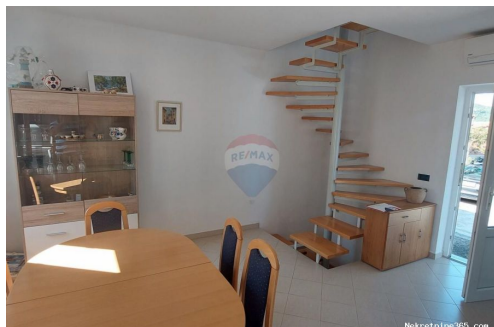

BRSEČ - Kuća (dvojna) - centar, Mošćenička Draga, Haus

Verkäuferinformationen

Name: ReMax Centar nekretnina
Vorname: ReMax
Nachname: Centar nekretnina
Firmenname: ReMax Centar Nekretnina
Service Type: Selling and renting
Website: <https://www.remax-centarnekretnina.com>
Land: Croatia
Region: Primorsko-goranska županija
City: Rijeka
Postleitzahl: 51000
Adresse: Krešimirova 12a
Phone: 0038551635350
Über uns: Das RE / MAX Real Estate

Center ist der größte RE / MAX-Franchisegeber in Kroatien mit 8 Niederlassungen in den folgenden Städten: Zagreb, Rijeka, Pula, Poreč, Umag, Rovinj, Opatija und Crikvenica. Das Re / max Real Estate Center ist seit mehr als 12 Jahren als lokaler Experte in Bereichen tätig, in denen es mit über 90 Vertriebsmitarbeitern zusammenarbeitet.

Das Unternehmen konzentriert sich darauf, seinen Kunden qualitativ hochwertige und personalisierte Dienstleistungen für den Kauf und Verkauf von Immobilien anzubieten. Als zuverlässiger Berater für den kroatischen Immobilienmarkt ist das Re / max Real Estate Center entschlossen, strenge Qualitätsstandards durch kontinuierliche Erfolgsindikatoren beim Immobilienverkauf und durch die Unterstützung des Werts der