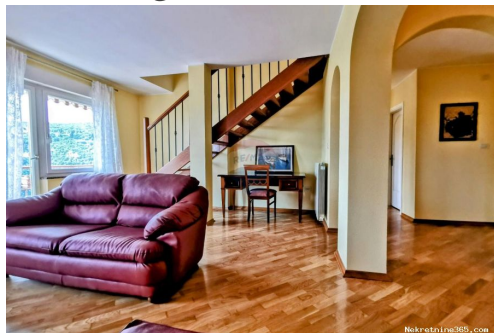

Rijeka, Trsat, najam etaže kuće od 150m2 s pogledom i garažom, Rijeka, Wohnung

Verkäuferinformationen

Name: ReMax Centar nekretnina
Vorname: ReMax
Nachname: Centar nekretnina
Firmenname: ReMax Centar Nekretnina
Service Type: Selling and renting
Website: <https://www.remax-centarnekretnina.com>

Land: Croatia
Region: Primorsko-goranska županija
City: Rijeka
Postleitzahl: 51000
Adresse: Krešimirova 12a
Phone: 0038551635350
Über uns: Das RE / MAX Real Estate Center ist der größte RE / MAX-Franchisegeber in Kroatien mit 8 Niederlassungen in den folgenden Städten: Zagreb, Rijeka, Pula, Poreč, Umag, Rovinj, Opatija und Crikvenica. Das Re / max Real Estate Center ist seit mehr als 12 Jahren als lokaler Experte in Bereichen tätig, in denen es mit über 90 Vertriebsmitarbeitern zusammenarbeitet.

Das Unternehmen konzentriert sich darauf, seinen Kunden qualitativ hochwertige und personalisierte Dienstleistungen für den Kauf und Verkauf von Immobilien anzubieten. Als zuverlässiger Berater für den kroatischen Immobilienmarkt ist das Re / max Real Estate Center entschlossen, strenge Qualitätsstandards durch kontinuierliche Erfolgsindikatoren beim Immobilienverkauf und durch