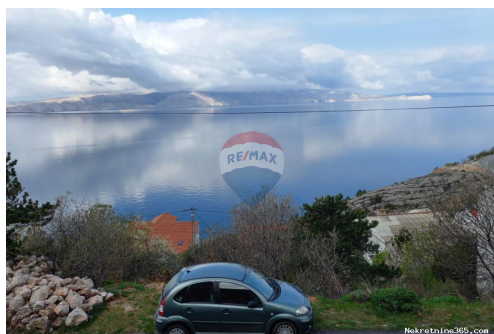

Senj, Krivi put, Građevinsko zemljište 500m2 s građevinskom dozvolom, Senj, Land

Verkäuferinformationen

Name: ReMax Centar nekretnina
Vorname: ReMax
Nachname: Centar nekretnina
Firmenname: ReMax Centar Nekretnina
Service Type: Selling and renting
Website: <https://www.remax-centarnekretnina.com>