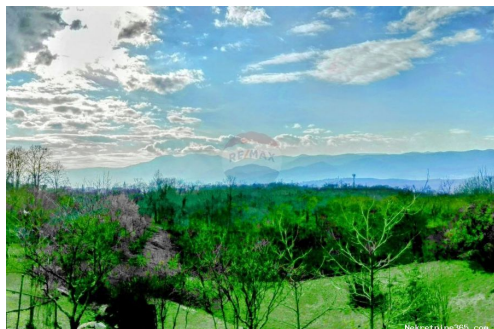

Viškovo, Mladenići, građevinsko zemljište 1040m2, Viškovo, Land

Verkäuferinformationen

Name: ReMax Centar nekretnina
Vorname: ReMax
Nachname: Centar nekretnina
Firmenname: ReMax Centar Nekretnina
Service Type: Selling and renting
Website: <https://www.remax-centarnekretnina.com>

Land: Croatia
Region: Primorsko-goranska županija
City: Rijeka
Postleitzahl: 51000

Adresse: Krešimirova 12a

Phone: 0038551635350

Über uns: Das RE / MAX Real Estate Center ist der größte RE / MAX-Franchisegeber in Kroatien mit 8 Niederlassungen in den folgenden Städten: Zagreb, Rijeka, Pula, Poreč, Umag, Rovinj, Opatija und Crikvenica. Das Re / max Real Estate Center ist seit mehr als 12 Jahren als lokaler Experte in Bereichen tätig, in denen es mit über 90 Vertriebsmitarbeitern zusammenarbeitet.

Das Unternehmen konzentriert sich darauf, seinen Kunden qualitativ hochwertige und personalisierte Dienstleistungen für den Kauf und Verkauf von Immobilien anzubieten. Als zuverlässiger Berater für den kroatischen Immobilienmarkt ist das Re / max Real Estate Center entschlossen, strenge Qualitätsstandards durch kontinuierliche Erfolgsindikatoren beim Immobilienverkauf und durch die Unterstützung des Werts der