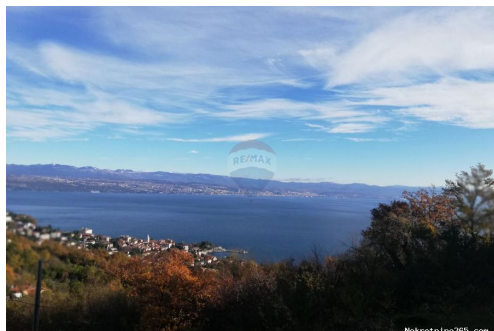

Lovran,Liganj,Gradevni teren s otvorenim pogledom, Lovran, Land

Verkäuferinformationen

Name: ReMax Centar nekretnina
Vorname: ReMax
Nachname: Centar nekretnina
Firmenname: ReMax Centar Nekretnina
Service Type: Selling and renting
Website: <https://www.remax-centarnekretnina.com>

Land: Croatia
Region: Primorsko-goranska županija
City: Rijeka
Postleitzahl: 51000
Adresse: Krešimirova 12a
Phone: 0038551635350
Über uns: Das RE / MAX Real Estate

Center ist der größte RE / MAX-Franchisegeber in Kroatien mit 8 Niederlassungen in den folgenden Städten: Zagreb, Rijeka, Pula, Poreč, Umag, Rovinj, Opatija und Crikvenica. Das Re / max Real Estate Center ist seit mehr als 12 Jahren als lokaler Experte in Bereichen tätig, in denen es mit über 90 Vertriebsmitarbeitern zusammenarbeitet.

Das Unternehmen konzentriert sich darauf, seinen Kunden qualitativ hochwertige und personalisierte Dienstleistungen für den Kauf und Verkauf von Immobilien anzubieten. Als zuverlässiger Berater für den kroatischen Immobilienmarkt ist das Re / max Real Estate Center entschlossen, strenge Qualitätsstandards durch kontinuierliche Erfolgsindikatoren beim Immobilienverkauf und durch die Unterstützung des Werts der