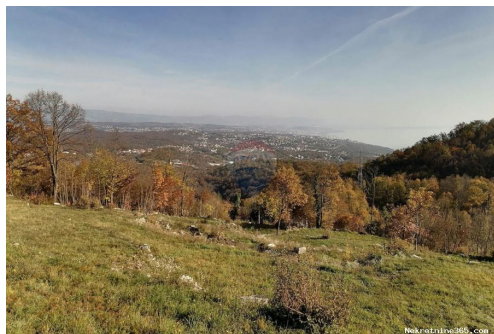

Opatija, Matulji, Kućeli građevni teren s pogledom na more, Matulji, Land

Verkäuferinformationen

Name: ReMax Centar nekretnina
Vorname: ReMax
Nachname: Centar nekretnina
Firmenname: ReMax Centar Nekretnina
Service Type: Selling and renting
Website: <https://www.remax-centarnekretnina.com>

Land: Croatia
Region: Primorsko-goranska županija
City: Rijeka
Postleitzahl: 51000
Adresse: Krešimirova 12a
Phone: 0038551635350
Über uns: Das RE / MAX Real Estate Center ist der größte RE / MAX-Franchisegeber in Kroatien mit 8 Niederlassungen in den folgenden Städten: Zagreb, Rijeka, Pula, Poreč, Umag, Rovinj, Opatija und Crikvenica. Das Re / max Real Estate Center ist seit mehr als 12 Jahren als lokaler Experte in Bereichen tätig, in denen es mit über 90 Vertriebsmitarbeitern zusammenarbeitet.

Das Unternehmen konzentriert sich darauf, seinen Kunden qualitativ hochwertige und personalisierte Dienstleistungen für den Kauf und Verkauf von Immobilien anzubieten. Als zuverlässiger Berater für den kroatischen Immobilienmarkt ist das Re / max Real Estate Center entschlossen, strenge Qualitätsstandards durch kontinuierliche Erfolgsindikatoren beim Immobilienverkauf und durch die Unterstützung des Werts der