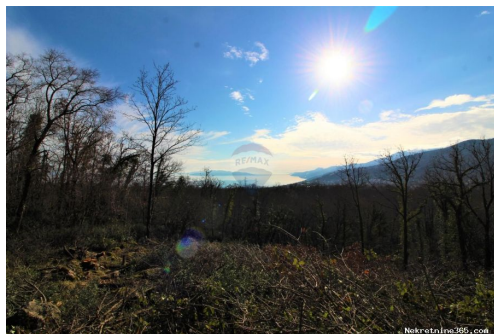

Matulji- građevinsko zemljište 756 m2, Matulji, Land

Verkäuferinformationen

Name: ReMax Centar nekretnina
Vorname: ReMax
Nachname: Centar nekretnina
Firmenname: ReMax Centar Nekretnina
Service Type: Selling and renting
Website: <https://www.remax-centarnekretnina.com>