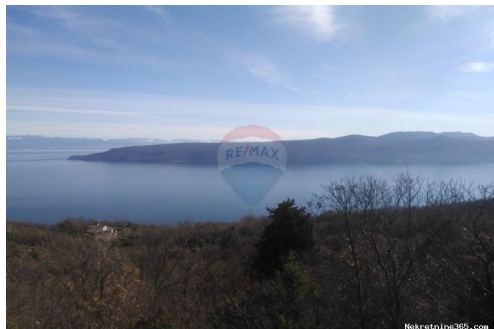

BRSEČ - ZAGORE - GRADJEVINSKI TEREN 525 m2, Mošćenička Draga,

Land

Verkäuferinformationen

Name: ReMax Centar nekretnina
Vorname: ReMax
Nachname: Centar nekretnina
Firmenname: ReMax Centar Nekretnina
Service Type: Selling and renting
Website: <https://www.remax-centarnekretnina.com>