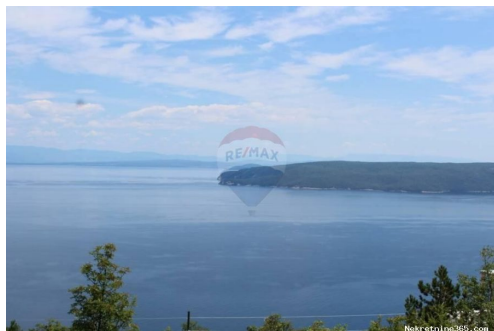

SVETA JELENA - NEGRAĐEVINSKI TEREN, Mošćenička Draga, Land

Verkäuferinformationen

Name: ReMax Centar nekretnina
Vorname: ReMax
Nachname: Centar nekretnina
Firmenname: ReMax Centar Nekretnina
Service Type: Selling and renting
Website: <https://www.remax-centarnekretnina.com>

Land: Croatia
Region: Primorsko-goranska županija
City: Rijeka
Postleitzahl: 51000

Adresse: Krešimirova 12a
Phone: 0038551635350

Über uns: Das RE / MAX Real Estate Center ist der größte RE / MAX-Franchisegeber in Kroatien mit 8 Niederlassungen in den folgenden Städten: Zagreb, Rijeka, Pula, Poreč, Umag, Rovinj, Opatija und Crikvenica. Das Re / max Real Estate Center ist seit mehr als 12 Jahren als lokaler Experte in Bereichen tätig, in denen es mit über 90 Vertriebsmitarbeitern zusammenarbeitet.

Das Unternehmen konzentriert sich darauf, seinen Kunden qualitativ hochwertige und personalisierte Dienstleistungen für den Kauf und Verkauf von Immobilien anzubieten. Als zuverlässiger Berater für den kroatischen Immobilienmarkt ist das Re / max Real Estate Center entschlossen, strenge Qualitätsstandards durch kontinuierliche Erfolgsindikatoren beim Immobilienverkauf und durch die Unterstützung des Werts der