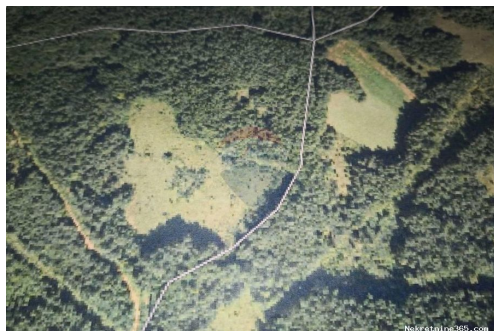

Gračišće, poljoprivredno zemljište, Gračišće, Land

Verkäuferinformationen

Name: ReMax Centar nekretnina
Vorname: ReMax
Nachname: Centar nekretnina
Firmenname: ReMax Centar Nekretnina
Service Type: Selling and renting
Website: <https://www.remax-centarnekretnina.com>

Land: Croatia
Region: Primorsko-goranska županija
City: Rijeka
Postleitzahl: 51000
Adresse: Krešimirova 12a
Phone: 0038551635350
Über uns: Das RE / MAX Real Estate Center ist der größte RE / MAX-Franchisegeber in Kroatien mit 8 Niederlassungen in den folgenden Städten: Zagreb, Rijeka, Pula, Poreč, Umag, Rovinj, Opatija und Crikvenica. Das Re / max Real Estate Center ist seit mehr als 12 Jahren als lokaler Experte in Bereichen tätig, in denen es mit über 90 Vertriebsmitarbeitern zusammenarbeitet.

Das Unternehmen konzentriert sich darauf, seinen Kunden qualitativ hochwertige und personalisierte Dienstleistungen für den Kauf und Verkauf von Immobilien anzubieten. Als zuverlässiger Berater für den kroatischen Immobilienmarkt ist das Re / max Real Estate Center entschlossen, strenge Qualitätsstandards durch kontinuierliche Erfolgsindikatoren beim Immobilienverkauf und durch die Unterstützung des Werts der