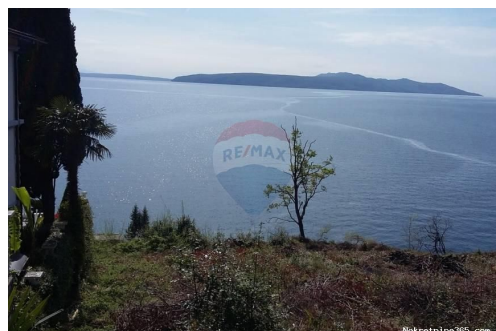

OPATIJSKA RIVIJERA- 1. RED DO MORA, Opatija, Land

Verkäuferinformationen

Name: ReMax Centar nekretnina
Vorname: ReMax
Nachname: Centar nekretnina
Firmenname: ReMax Centar Nekretnina
Service Type: Selling and renting
Website: <https://www.remax-centarnektina.com>

Land: Croatia
Region: Primorsko-goranska županija
City: Rijeka
Postleitzahl: 51000

Adresse: Krešimirova 12a
Phone: 0038551635350

Über uns: Das RE / MAX Real Estate Center ist der größte RE / MAX-Franchisegeber in Kroatien mit 8 Niederlassungen in den folgenden Städten: Zagreb, Rijeka, Pula, Poreč, Umag, Rovinj, Opatija und Crikvenica. Das Re / max Real Estate Center ist seit mehr als 12 Jahren als lokaler Experte in Bereichen tätig, in denen es mit über 90 Vertriebsmitarbeitern zusammenarbeitet.

Das Unternehmen konzentriert sich darauf, seinen Kunden qualitativ hochwertige und personalisierte Dienstleistungen für den Kauf und Verkauf von Immobilien anzubieten. Als zuverlässiger Berater für den kroatischen Immobilienmarkt ist das Re / max Real Estate Center entschlossen, strenge Qualitätsstandards durch kontinuierliche Erfolgsindikatoren beim Immobilienverkauf und durch die Unterstützung des Werts der