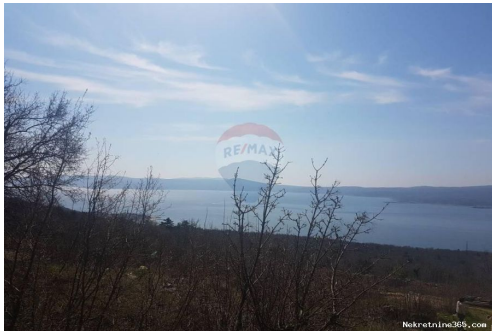

Crikvenica, građevinsko zemljište s prekrasnim pogledom na more!, Crikvenica, Land

Verkäuferinformationen

Name: ReMax Centar nekretnina
Vorname: ReMax
Nachname: Centar nekretnina
Firmenname: ReMax Centar Nekretnina
Service Type: Selling and renting
Website: <https://www.remax-centarnekretnina.com>

Land: Croatia
Region: Primorsko-goranska županija
City: Rijeka
Postleitzahl: 51000
Adresse: Krešimirova 12a
Phone: 0038551635350
Über uns: Das RE / MAX Real Estate Center ist der größte RE / MAX-Franchisegeber in Kroatien mit 8 Niederlassungen in den folgenden Städten: Zagreb, Rijeka, Pula, Poreč, Umag, Rovinj, Opatija und Crikvenica. Das Re / max Real Estate Center ist seit mehr als 12 Jahren als lokaler Experte in Bereichen tätig, in denen es mit über 90 Vertriebsmitarbeitern zusammenarbeitet.

Das Unternehmen konzentriert sich darauf, seinen Kunden qualitativ hochwertige und personalisierte Dienstleistungen für den Kauf und Verkauf von Immobilien anzubieten. Als zuverlässiger Berater für den kroatischen Immobilienmarkt ist das Re / max Real Estate Center entschlossen, strenge Qualitätsstandards durch kontinuierliche Erfolgsindikatoren beim Immobilienverkauf und durch