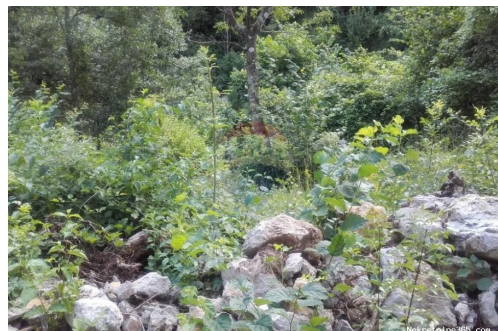

Veli Brgud - Negrađevinsko Zemljište u šumi, Matulji, Land

Verkäuferinformationen

Name: ReMax Centar nekretnina
Vorname: ReMax
Nachname: Centar nekretnina
Firmenname: ReMax Centar Nekretnina
Service Type: Selling and renting
Website: <https://www.remax-centarnekretnina.com>

Land: Croatia
Region: Primorsko-goranska županija
City: Rijeka
Postleitzahl: 51000
Adresse: Krešimirova 12a
Phone: 0038551635350
Über uns: Das RE / MAX Real Estate Center ist der größte RE / MAX-Franchisegeber in Kroatien mit 8 Niederlassungen in den folgenden Städten: Zagreb, Rijeka, Pula, Poreč, Umag, Rovinj, Opatija und Crikvenica. Das Re / max Real Estate Center ist seit mehr als 12 Jahren als lokaler Experte in Bereichen tätig, in denen es mit über 90 Vertriebsmitarbeitern zusammenarbeitet.

Das Unternehmen konzentriert sich darauf, seinen Kunden qualitativ hochwertige und personalisierte Dienstleistungen für den Kauf und Verkauf von Immobilien anzubieten. Als zuverlässiger Berater für den kroatischen Immobilienmarkt ist das Re / max Real Estate Center entschlossen, strenge Qualitätsstandards durch kontinuierliche Erfolgsindikatoren beim Immobilienverkauf und durch die Unterstützung des Werts der