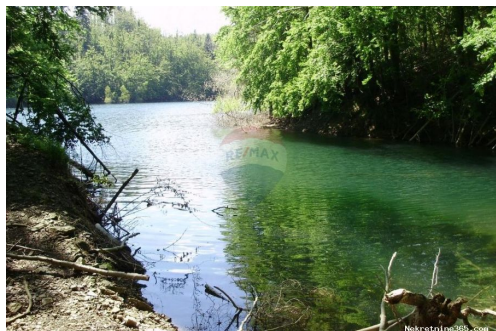

Šuma uz jezero-mogućnost zamjene, Lokve, Land

Verkäuferinformationen

Name: ReMax Centar nekretnina
Vorname: ReMax
Nachname: Centar nekretnina
Firmenname: ReMax Centar Nekretnina
Service Type: Selling and renting
Website: <https://www.remax-centarnekretnina.com>

Land: Croatia
Region: Primorsko-goranska županija
City: Rijeka
Postleitzahl: 51000
Adresse: Krešimirova 12a
Phone: 0038551635350
Über uns: Das RE / MAX Real Estate Center ist der größte RE / MAX-Franchisegeber in Kroatien mit 8 Niederlassungen in den folgenden Städten: Zagreb, Rijeka, Pula, Poreč, Umag, Rovinj, Opatija und Crikvenica. Das Re / max Real Estate Center ist seit mehr als 12 Jahren als lokaler Experte in Bereichen tätig, in denen es mit über 90 Vertriebsmitarbeitern zusammenarbeitet.

Das Unternehmen konzentriert sich darauf, seinen Kunden qualitativ hochwertige und personalisierte Dienstleistungen für den Kauf und Verkauf von Immobilien anzubieten. Als zuverlässiger Berater für den kroatischen Immobilienmarkt ist das Re / max Real Estate Center entschlossen, strenge Qualitätsstandards durch kontinuierliche Erfolgsindikatoren beim Immobilienverkauf und durch die Unterstützung des Werts der