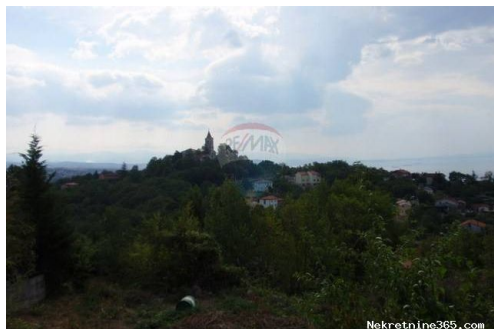

RUKAVAC - zemljište od 800 m2, pogled!, Matulji, Land

Verkäuferinformationen

Name: ReMax Centar nekretnina
Vorname: ReMax
Nachname: Centar nekretnina
Firmenname: ReMax Centar Nekretnina
Service Type: Selling and renting
Website: <https://www.remax-centarnekretnina.com>

Land: Croatia
Region: Primorsko-goranska županija
City: Rijeka
Postleitzahl: 51000
Adresse: Krešimirova 12a
Phone: 0038551635350
Über uns: Das RE / MAX Real Estate

Center ist der größte RE / MAX-Franchisegeber in Kroatien mit 8 Niederlassungen in den folgenden Städten: Zagreb, Rijeka, Pula, Poreč, Umag, Rovinj, Opatija und Crikvenica. Das Re / max Real Estate Center ist seit mehr als 12 Jahren als lokaler Experte in Bereichen tätig, in denen es mit über 90 Vertriebsmitarbeitern zusammenarbeitet.

Das Unternehmen konzentriert sich darauf, seinen Kunden qualitativ hochwertige und personalisierte Dienstleistungen für den Kauf und Verkauf von Immobilien anzubieten. Als zuverlässiger Berater für den kroatischen Immobilienmarkt ist das Re / max Real Estate Center entschlossen, strenge Qualitätsstandards durch kontinuierliche Erfolgsindikatoren beim Immobilienverkauf und durch die Unterstützung des Werts der