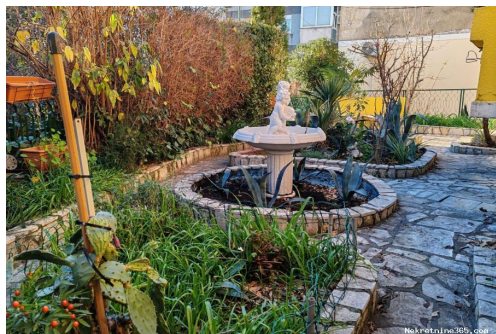

Krimeja, kuća s okućnicom i prekrasnim pogledom, Rijeka, Haus

Verkäuferinformationen

Name: ReMax Centar nekretnina
Vorname: ReMax
Nachname: Centar nekretnina
Firmenname: ReMax Centar Nekretnina
Service Type: Selling and renting
Website: <https://www.remax-centarnekretnina.com>

Land: Croatia
Region: Primorsko-goranska županija
City: Rijeka
Postleitzahl: 51000
Adresse: Krešimirova 12a
Phone: 0038551635350
Über uns: Das RE / MAX Real Estate Center ist der größte RE / MAX-Franchisegeber in Kroatien mit 8 Niederlassungen in den folgenden Städten: Zagreb, Rijeka, Pula, Poreč, Umag, Rovinj, Opatija und Crikvenica. Das Re / max Real Estate Center ist seit mehr als 12 Jahren als lokaler Experte in Bereichen tätig, in denen es mit über 90 Vertriebsmitarbeitern zusammenarbeitet.

Das Unternehmen konzentriert sich darauf, seinen Kunden qualitativ hochwertige und personalisierte Dienstleistungen für den Kauf und Verkauf von Immobilien anzubieten. Als zuverlässiger Berater für den kroatischen Immobilienmarkt ist das Re / max Real Estate Center entschlossen, strenge Qualitätsstandards durch kontinuierliche Erfolgsindikatoren beim Immobilienverkauf und durch die Unterstützung des Werts der