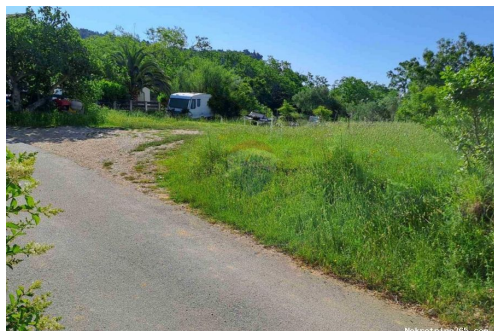

## Rab, Supetarska draga, građevinski teren 630m2, Rab, Land