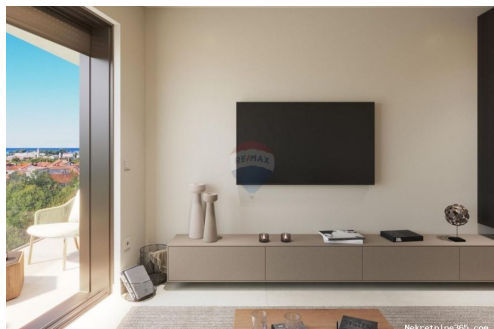

Poreč, jednosoban stan na drugom katu, Poreč, Wohnung

Verkäuferinformationen

Name: ReMax Centar nekretnina
Vorname: ReMax
Nachname: Centar nekretnina
Firmenname: ReMax Centar Nekretnina
Service Type: Selling and renting
Website: <https://www.remax-centarnekretnina.com>

Land: Croatia
Region: Primorsko-goranska županija
City: Rijeka
Postleitzahl: 51000

Adresse: Krešimirova 12a
Phone: 0038551635350

Über uns: Das RE / MAX Real Estate Center ist der größte RE / MAX-Franchisegeber in Kroatien mit 8 Niederlassungen in den folgenden Städten: Zagreb, Rijeka, Pula, Poreč, Umag, Rovinj, Opatija und Crikvenica. Das Re / max Real Estate Center ist seit mehr als 12 Jahren als lokaler Experte in Bereichen tätig, in denen es mit über 90 Vertriebsmitarbeitern zusammenarbeitet.

Das Unternehmen konzentriert sich darauf, seinen Kunden qualitativ hochwertige und personalisierte Dienstleistungen für den Kauf und Verkauf von Immobilien anzubieten. Als zuverlässiger Berater für den kroatischen Immobilienmarkt ist das Re / max Real Estate Center entschlossen, strenge Qualitätsstandards durch kontinuierliche Erfolgsindikatoren beim Immobilienverkauf und durch die Unterstützung des Werts der