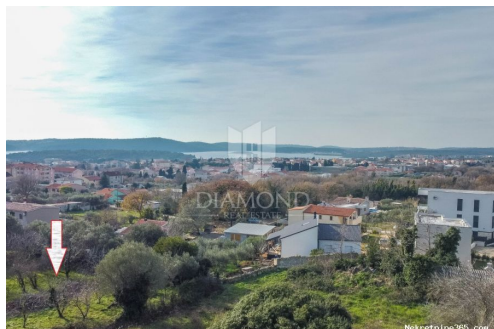

Građevinsko zemljište s idejnim projektom, Medulin!, Medulin, Land

Verkäuferinformationen

Name: Agencija Diamond Realestate
Vorname: Agencija
Nachname: Diamond Realestate
Firmenname: Diamond Real Estate d.o.o.
Service Type: Selling and renting
Website: <https://diamond-realestate.hr/>
Land: Croatia
Region: Istarska županija
City: Poreč
City area: Poreč
Postleitzahl: 52440
Adresse: Partizanska 5a, Dom Obrtnika,
1.kat
Mobile: +385 52 210 824
Phone: +385 52 210 824
Über uns: Diamond Real Estate
Partizanska 5a, Dom Obrtnika,
1.kat,
52440 Poreč

Anzeigendetails

Allgemein

Titel: Građevinsko zemljište s idejnim projektom, Medulin!
Immobilie zur: Verkauf
Land Art: Baugrundstück
Quadratfuß: 716 m²
Preis: 180,000.00 €
Erstellt: 22.10.2024

Standort

Land: Croatia
Staat / Region / Provinz: Istarska županija
Stadt: Medulin
Siedlung: Medulin
Postleitzahl: 52203

Beschreibung

Zusätzliche Informationen: Istrien, Medulin Ein attraktives Grundstück in Medulin steht zum Verkauf, mit einem fertigen Konzeptprojekt für den Bau einer Luxusvilla. Das Grundstück liegt ideal in einem ruhigen Teil von Medulin und bietet das perfekte Potenzial für den Bau einer modernen Villa mit 4 geräumigen Schlafzimmern, einem privaten Pool

und einem angelegten Garten. Das Projekt sieht eine luxuriöse Immobilie mit elegantem Design und funktionaler Aufteilung vor, ideal für das Familienleben oder eine touristische Investition. Die Villa wird aus einem geräumigen Wohnzimmer, einer modernen Küche, 4 komfortablen Schlafzimmern, jedes mit eigenem Bad, und einer Außenterrasse am Pool bestehen, ideal zum Entspannen und Genießen des mediterranen Klimas. Das Grundstück hat eine Gesamtfläche von 609 m² + Straßenanteil von 107 m² und alle Infrastrukturgenehmigungen liegen vor. Dieses Grundstück bietet die perfekte Gelegenheit, ein Luxusprojekt an einem der begehrtesten Reiseziele zu realisieren! ID CODE: 1041-312