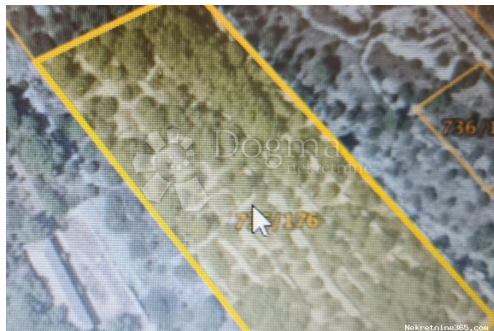

## OTOK ŽIRJE, ŠIBENIK poljoprivredno zemljište 10 520 m2 blizu mora, Šibenik - Okolica, Land

### Allgemein

Titel:	OTOK ŽIRJE, ŠIBENIK poljoprivredno zemljište 10 520 m2 blizu mora
Immobilie zur:	Verkauf
Land Art:	Landwirtschaftliche Flächen
Quadratfuß:	10520 m <sup>2</sup>
Preis:	218,290.00 €
Erstellt:	29.10.2024

## Standort

Land: Croatia  
Staat / Region / Provinz: Šibensko-kninska županija  
Stadt: Šibenik - Okolica  
Siedlung: Žirje  
Postleitzahl: 22000